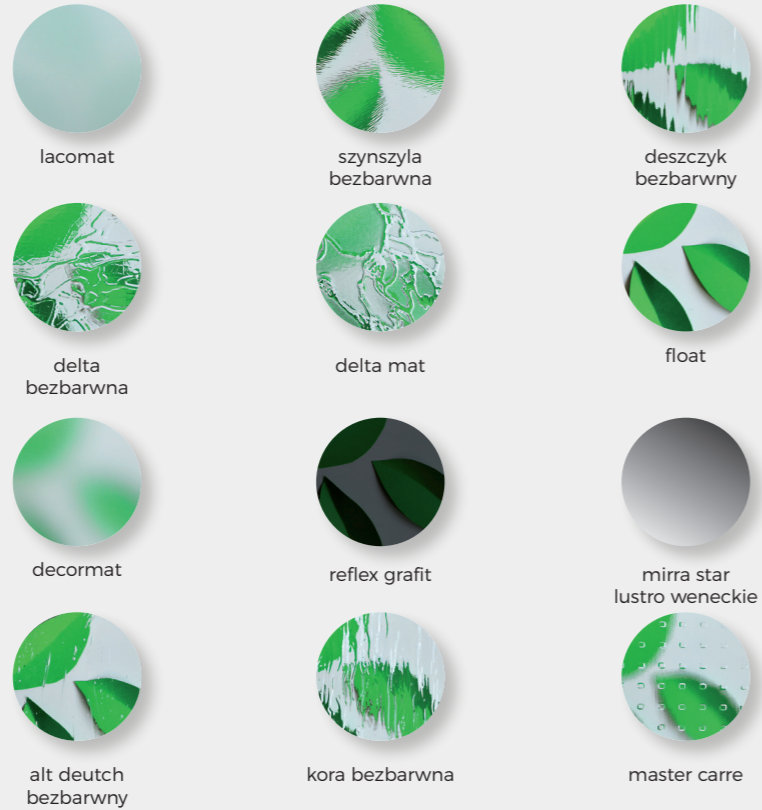

SK-1
 • kolor: 2178001
 • szyba: szynszyla bezbarwna

SK-2
 • kolor: BIAŁY
 • szyba: deszczyk

SK-3
 • kolor: 701605-083
 • szyba: lacomat

SK-4
 • kolor: BIAŁY
 • szyba: deszczyk

SK-4/1
 • kolor: BIAŁY
 • szyba: witraż

SK-5
 • kolor: 701205
 • szyba: kora

SK-6
 • kolor: 2178001
 • szyba: float

SK-7
 · kolor: 2178007
 · szyba: lacomat

SK-8
 · kolor: BIAŁY
 · szyba: reflex brąz

SK-9
 · kolor: BIAŁY
 · szyba: szynszyla bezbarwna

SK-10
 · kolor: RAL 6009
 · szyba: lacomat

SK-11
 · kolor: 701605-167
 · szyba: szynszyla bezbarwna

SK-12
 · kolor: 2178001

SK-13
 · kolor: BIAŁY
 · szyba: piaskowana wg wzoru

SK-14
 · kolor: 701605-167
 · szyba: mirra star

Oferujemy szeroką gamę szyb z motywem, ornamentowych i przezroczystych. Wszystkie modele drzwi mogą występować w wariantach z doświetleniem i naświetleniem.

Oferujemy do wyboru: · powłoki drewnopodobne tzw. DECORAL · kolory z palety RAL
· kolory strukturalne · okleiny firm Renolit, Hornschuch i Cova