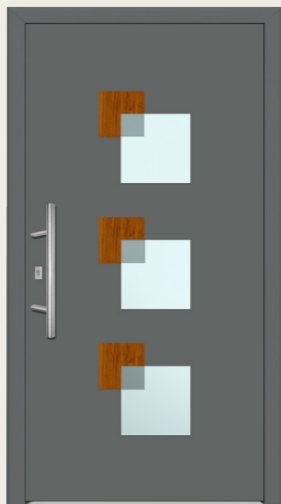

SP-430F/1

- kolor: RAL 7012
- szyba: piaskowana wg wzoru
- zlicowane aplikacje DECORAL tylko zewnątrz