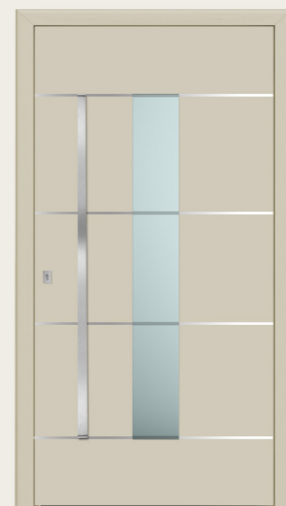

SP-411F

- kolor: RAL 7032
- szyba: piaskowana wg wzoru
- zlicowane intarsje tylko zewnątrz