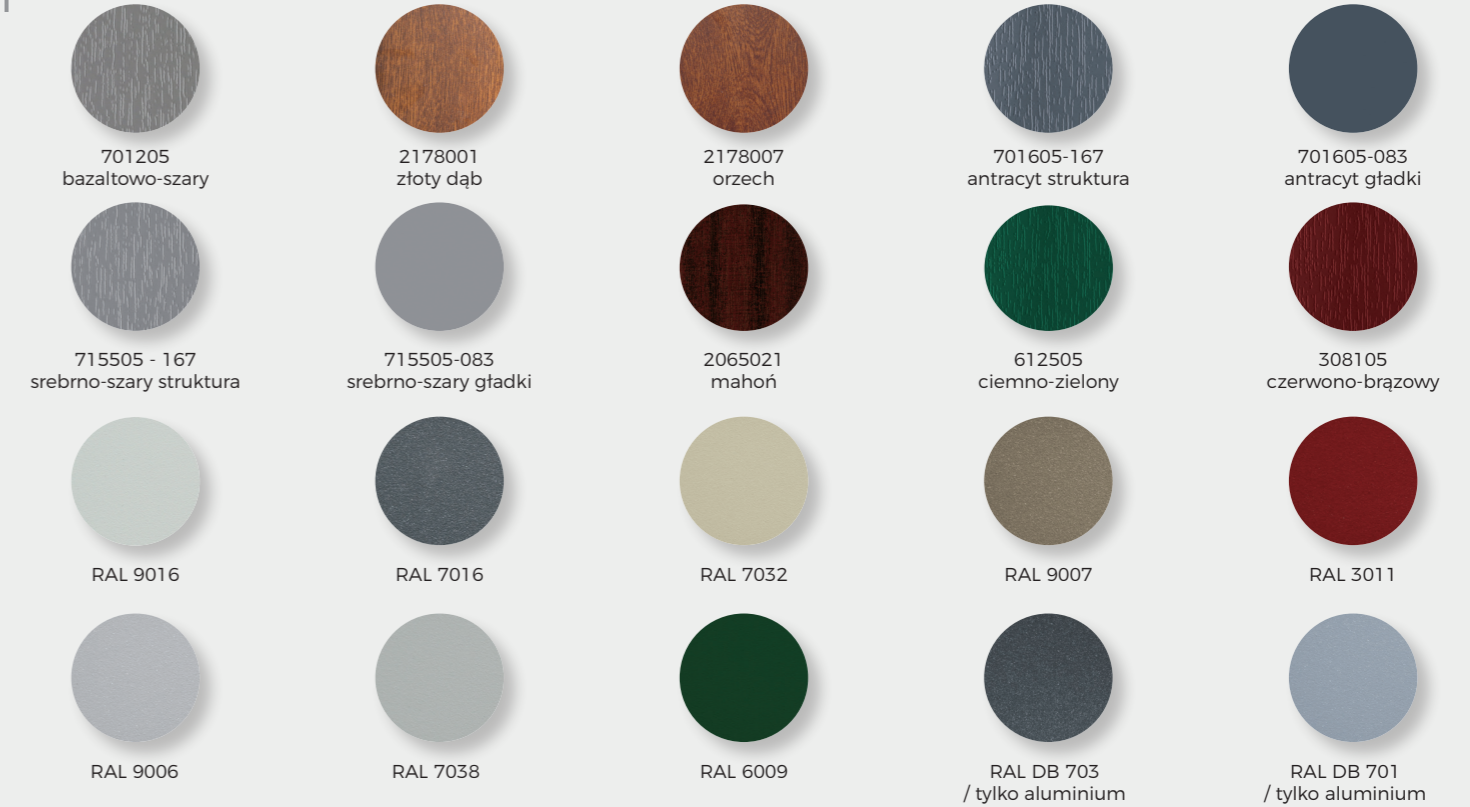

- kolor: RAL 7016
- szyba: lacomat
- zlicowane intarsje tylko zewnątrz

**SP-450F**

- kolor: RAL 7005
- szyba: lacomat
- zlicowane intarsje tylko zewnątrz

**SP-480F**

- kolor: RAL 7016
- szyba: piaskowana wg wzoru
- zlicowane intarsje tylko zewnątrz

SK-5
 • kolor: 701205
 • szyba: kora

SK-6
 • kolor: 2178001
 • szyba: float

SK-7
 · kolor: 2178007
 · szyba: lacomat

SK-8
 · kolor: BIAŁY
 · szyba: reflex brąz

SK-9
 · kolor: BIAŁY
 · szyba: szynszyla bezbarwna

SK-10
 · kolor: RAL 6009
 · szyba: lacomat

SK-11
 · kolor: 701605-167
 · szyba: szynszyla bezbarwna

SK-12
 · kolor: 2178001

SK-13
 · kolor: BIAŁY
 · szyba: piaskowana wg wzoru

SK-14
 · kolor: 701605-167
 · szyba: mirra star

Oferujemy szeroką gamę szyb z motywem, ornamentowych i przezroczystych. Wszystkie modele drzwi mogą występować w wariantach z doświetleniem i naświetleniem.

Oferujemy do wyboru: · powłoki drewnopodobne tzw. DECORAL · kolory z palety RAL
· kolory strukturalne · okleiny firm Renolit, Hornschuch i Cova