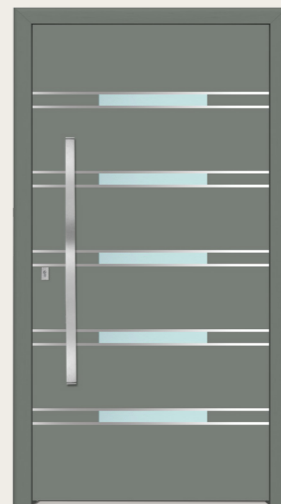

SP-450F

- kolor: RAL 7005
- szyba: lacomat
- zlicowane intarsje tylko zewnątrz